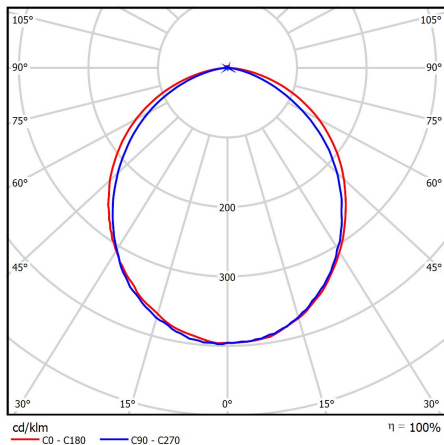

### Кривая силы света

GL-CLASSIC ECO 36

(опал)

### Технические характеристики

- Материал корпуса: листовая сталь (0,5 мм) окрашена порошковой краской белого цвета
- Оптическая система: светотехнический полистирол/поликарбонат
- Потребляемая мощность светильника: 36 Вт
- Общий световой поток: 5150 лм
- Рабочий ток светодиодов: 150 мА
- Количество светодиодов: 96 шт
- Коэффициент мощности,  $\cos \phi$ : более 0,85
- Коэффициент пульсаций светового потока менее: 1%
- Температурный диапазон: +1... +40 °C
- Угол излучения: 170°
- КСС: Д
- Индекс цветопередачи, Ra: >80
- Габаритные размеры светильника: 1200 x 180 x 40 мм
- Вид климатического исполнения: УХЛ 4
- Степень защиты: IP 20
- Гарантия 2 года