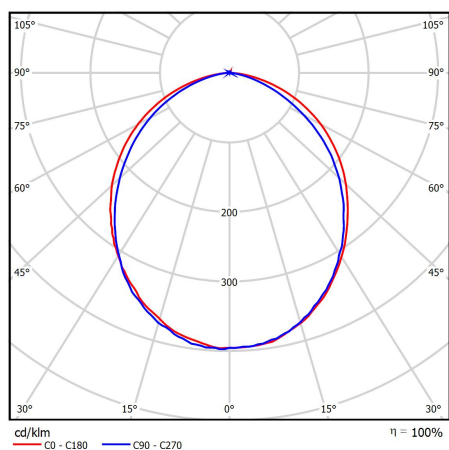

### Кривая силы света

GL-CLASSIC 144

(опал)

### Технические характеристики

- Материал корпуса: листовая сталь (0,5 мм) окрашена порошковой краской белого цвета
- Оптическая система: светотехнический полистирол/поликарбонат
- Потребляемая мощность светильника: 58 Вт
- Общий световой поток: 7700 лм
- Рабочий ток светодиодов: 117 мА
- Количество светодиодов: 144 шт
- Коэффициент мощности,  $\cos \phi$ : более 0,96
- Коэффициент пульсаций светового потока менее 1%
- Температурный диапазон: +1... +40 °C
- Угол излучения: 170°
- КСС: Д
- Индекс цветопередачи, Ra: >80
- Габаритные размеры светильника: 1200 x 180 x 40 мм
- Вид климатического исполнения: УХЛ 4
- Степень защиты: IP 20
- Гарантия 5 лет