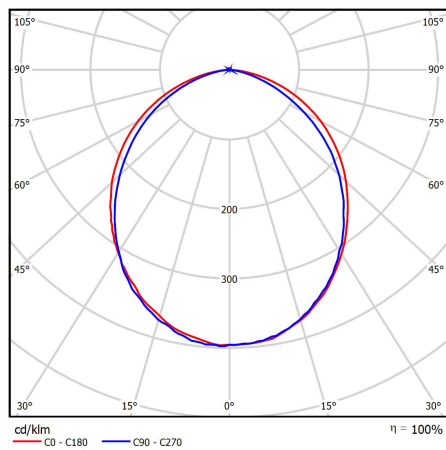

### Кривая силы света

### Технические характеристики

GL-LINE 48  
(опал)

- Материал корпуса: листовая сталь с порошковой покраской белого цвета 0,5 мм
- Материал рассеивателя: светотехнический полистирол/поликарбонат
- Потребляемая мощность светильника: 20 Вт
- Общий световой поток: 2580 лм
- Рабочий ток светодиодов: 117 мА
- Количество светодиодов: 48 шт
- Коэффициент мощности, cos φ: более 0,95
- Коэффициент пульсаций светового потока менее 1%
- Температурный диапазон: +1... +40 °С
- Угол излучения: 170°
- КСС: Д
- Индекс цветопередачи, Ra: >80
- Габаритные размеры светильника: 1200 x 90 x 40 мм
- Вид климатического исполнения: УХЛ 4
- Степень защиты: IP 20
- Гарантия 5 лет