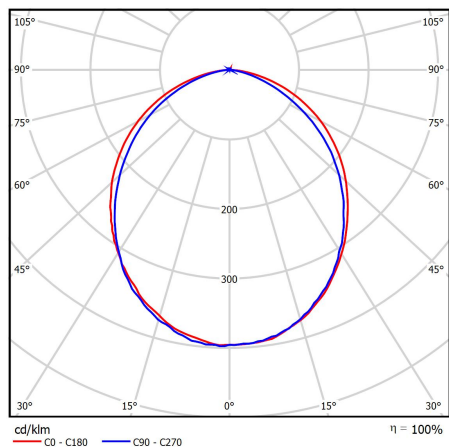

### Кривая силы света GL-CLASSIC Sport 144

(опал)

### Технические характеристики

- Материал корпуса: листовая сталь (0,5 мм) окрашена порошковой краской белого цвета
- Материал решетки: оцинкованный стальной прут 4 мм окрашенный в цвет корпуса светильника
- Оптическая система: светотехнический полистирол/поликарбонат
- Потребляемая мощность светильника: 58 Вт
- Общий световой поток: 7700 лм
- Рабочий ток светодиодов: 117 мА
- Количество светодиодов: 144 шт
- Коэффициент мощности, cos φ: более 0,95
- Коэффициент пульсаций светового потока менее: 1%
- Температурный диапазон: +1... +40 °С
- Угол излучения: 170°
- КСС: Д
- Индекс цветопередачи, Ra: >80
- Габаритные размеры светильника: 1200 x 180 x 40 мм
- Вид климатического исполнения: УХЛ 4
- Степень защиты: IP 20
- Гарантия 5 лет