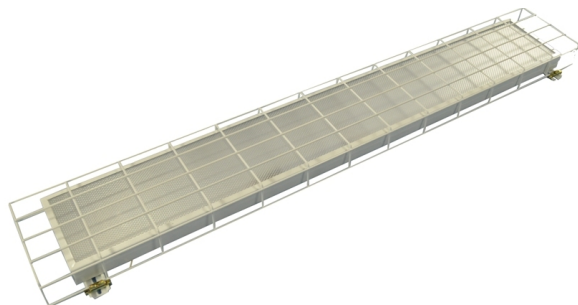

## GL-CLASSIC Sport 144

### Описание

Осветительные системы GL-CLASSIC Sport 144 являются эффективной заменой люминесцентных светильников ЛПО 2x36 Вт. Светодиодные светильники GL-CLASSIC Sport предназначены для внутреннего освещения спортивных залов, игровых площадок, ремонтных мастерских, складов и других вспомогательных помещений, где необходима защита от механических и иных воздействий.

### Конструкция

Корпус светодиодных светильников GL-CLASSIC Sport 144 выполнен из стали толщиной 0,5 мм, поэтому они отличаются высокой прочностью и устойчивостью к механическим повреждениям, что значительно расширяет их сферу применения. Надежную защиту рассеивателя и корпуса светильника от механических повреждений при попадании различных предметов обеспечивает оцинкованная стальная решетка, окрашенная белой порошковой краской.

### Технические характеристики

- Материал корпуса: листовая сталь (0,5 мм) окрашена порошковой краской белого цвета
- Материал решетки: оцинкованный стальной прут 4 мм окрашенный в цвет корпуса светильника
- Оптическая система: светотехнический полистирол/поликарбонат
- Потребляемая мощность светильника: 58 Вт
- Общий световой поток: 7700 лм
- Рабочий ток светодиодов: 117 мА
- Количество светодиодов: 144 шт
- Коэффициент мощности, cos φ: более 0,95
- Коэффициент пульсаций светового потока менее: 1%
- Температурный диапазон: +1... +40 °С
- Угол излучения: 170°
- КСС: Д
- Индекс цветопередачи, Ra: >80
- Габаритные размеры светильника: 1200 x 180 x 40 мм
- Вид климатического исполнения: УХЛ 4
- Степень защиты: IP 20
- Гарантия 5 лет