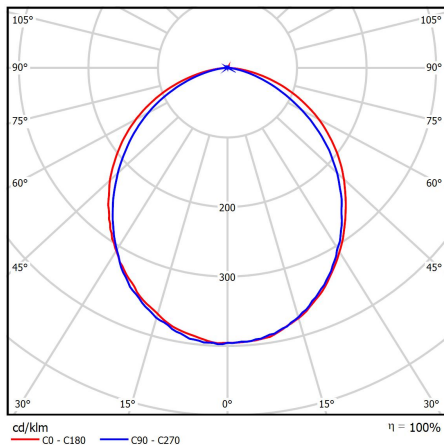

Кривая силы света GL-CLASSIC Sport 72 (опал)

Технические характеристики

- Материал корпуса: листовая сталь (0,5 мм) окрашена порошковой краской белого цвета
- Материал решетки: оцинкованный стальной прут 4 мм окрашенный в цвет корпуса светильника
- Оптическая система: светотехнический полистирол/поликарбонат
- Потребляемая мощность светильника: 29 Вт
- Общий световой поток: 3850 лм
- Рабочий ток светодиодов: 117 мА
- Количество светодиодов: 72 шт
- Коэффициент мощности, cos φ: более: 0,95
- Коэффициент пульсаций светового потока менее: 1%
- Температурный диапазон: +1... +40 °С
- Угол излучения: 170°
- КСС: Д
- Индекс цветопередачи, Ra: >80
- Габаритные размеры светильника: 1200 x 180 x 40 мм
- Вид климатического исполнения: УХЛ 4
- Степень защиты: IP 20
- Гарантия 5 лет