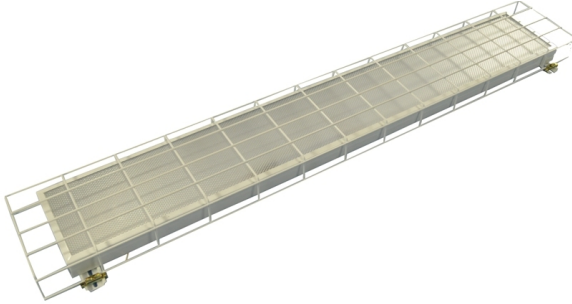

GL-CLASSIC Sport 72

Описание

Осветительные системы GL-CLASSIC Sport 72 являются эффективной заменой люминесцентных светильников ЛПО 2x36 Вт. Светодиодные светильники GL-CLASSIC Sport предназначены для внутреннего освещения спортивных залов, игровых площадок, ремонтных мастерских, складов и других вспомогательных помещений, где необходима защита от механических и иных воздействий.

Конструкция

Корпус светодиодных светильников GL-CLASSIC Sport 72 выполнен из стали толщиной 0,5 мм, поэтому они отличаются высокой прочностью и устойчивостью к механическим повреждениям, что значительно расширяет их сферу применения. Надежную защиту рассеивателя и корпуса светильника от механических повреждений при попадании различных предметов обеспечивает оцинкованная стальная решетка, окрашенная белой порошковой краской.

Кривая силы света GL-CLASSIC Sport 72 (опал)

Технические характеристики

- Материал корпуса: листовая сталь (0,5 мм) окрашена порошковой краской белого цвета
- Материал решетки: оцинкованный стальной прут 4 мм окрашенный в цвет корпуса светильника
- Оптическая система: светотехнический полистирол/поликарбонат
- Потребляемая мощность светильника: 29 Вт
- Общий световой поток: 3850 лм
- Рабочий ток светодиодов: 117 мА
- Количество светодиодов: 72 шт
- Коэффициент мощности, cos φ: более: 0,95
- Коэффициент пульсаций светового потока менее: 1%
- Температурный диапазон: +1... +40 °С
- Угол излучения: 170°
- КСС: Д
- Индекс цветопередачи, Ra: >80
- Габаритные размеры светильника: 1200 x 180 x 40 мм
- Вид климатического исполнения: УХЛ 4
- Степень защиты: IP 20
- Гарантия 5 лет