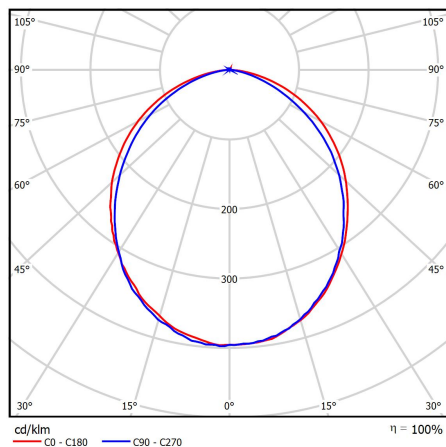

Кривая силы света

Технические характеристики

GL-LINE 36
(опал)

- Материал корпуса: листовая сталь с порошковой покраской белого цвета 0,5 мм
- Материал рассеивателя: светотехнический полистирол/поликарбонат
- Потребляемая мощность светильника: 15 Вт
- Общий световой поток: 1930 лм
- Рабочий ток светодиодов: 117 мА
- Количество светодиодов: 36 шт
- Коэффициент мощности, cos φ: более 0,95
- Коэффициент пульсаций светового потока менее 1%
- Температурный диапазон: +1... +40 °С
- Угол излучения: 170°
- КСС: Д
- Индекс цветопередачи, Ra: >80
- Габаритные размеры светильника: 1200 x 90 x 40 мм
- Вид климатического исполнения: УХЛ 4
- Степень защиты: IP 20
- Гарантия 5 лет